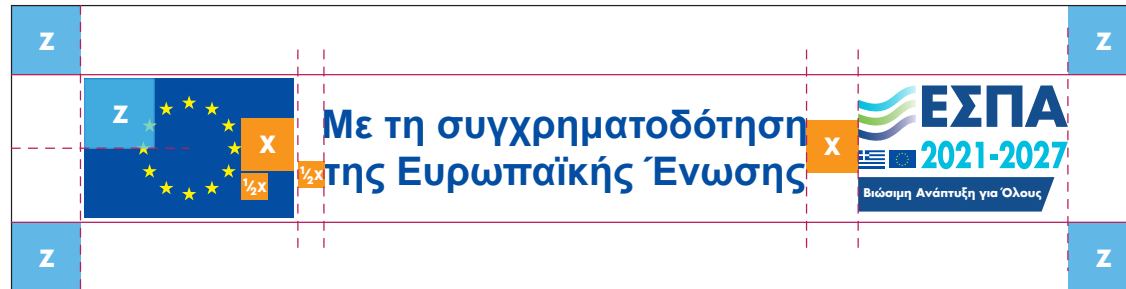

Λογότυπο και
σηματοδότηση
του ΕΣΠΑ -
Τεχνικά
χαρακτηριστικά

ΛΟΓΟΤΥΠΟ ΤΟΥ ΕΣΠΑ - ΓΡΑΦΙΣΤΙΚΟ ΠΡΟΤΥΠΟ

Εφαρμογή στα έντυπα
Τετραχρωμία

Μονοχρωμία

Στην περίπτωση έγχρωμων εκτυπώσεων χρησιμοποιούνται τα εξής Pantone και Process χρώματα:

ΕΣΠΑ

Pantone Reflex Blue
C 100 M 80 Y 20 K 0
R 20 G 78 B 140
#144E8C

Pantone 311C
C 70 M 0 Y 10 K 0
R 0 G 191 B 233
#00BFDF

Pantone 7488C
C 55 M 0 Y 90 K 0
R 126 G 195 B 82
#7EC352

2021-2027

Pantone 311C
C 70 M 0 Y 10 K 0
R 0 G 191 B 233
#00BFDF

Pantone Reflex Blue
C 100 M 80 Y 20 K 0
R 20 G 78 B 140
#144E8C

**Λογότυπο και
σηματοδότηση
του ΕΣΠΑ -
Τεχνικά
χαρακτηριστικά**

Παραδείγματα χρήσης οπτικής ταυτότητας του ΕΣΠΑ

Στην περίπτωση έγχρωμου φόντου η σηματοδότηση να εφαρμόζεται πλαισιωμένη από λευκό περιθώριο ώστε να εξασφαλίζεται το ενιαίο, διακριτό και εύκολα αναγνωρίσιμο στοιχείο της:

Λογότυπο και σηματοδότηση του ΕΣΠΑ - Τεχνικά χαρακτηριστικά

Στην περίπτωση ενιαίου έγχρωμου φόντου το έμβλημα της ΕΕ έχει λευκό περίγραμμα, με πλάτος ίσο προς το 1/25 του ύψους του εμβλήματος, η δήλωση συγχρηματοδότησης αναγράφεται με λευκό, μπλέ ή μαύρο ανάλογα με το φόντο και το σήμα του ΕΣΠΑ αποδίδεται σε λευκό φόντο. Το λευκό περιθώριο γύρω από το σήμα του ΕΣΠΑ να είναι ίσο σε κάθε πλευρά, αντίστοιχα με το 1/25 του ύψους του.